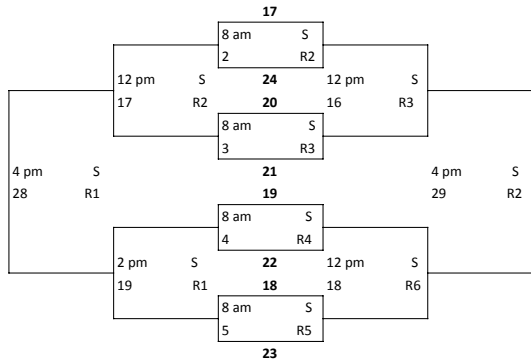

Saturday March 2, 2019

Gold Bracket

Silver Bracket

Bronze Bracket

**25 vs 26**  
**25 vs 27**  
**26 vs 27**

8:00 AM 1 R1  
 10:00 AM 7 R1  
 12:00 PM 13 R1

	1	2	3	4	5	6
8	1	2	3	4	5	6
10	7	9	10	11	12	8
12	13	17	16	14	15	18
2	19	20	21	22	24	23
4	28	29	27	26	25	30
6		31	32	33	34	