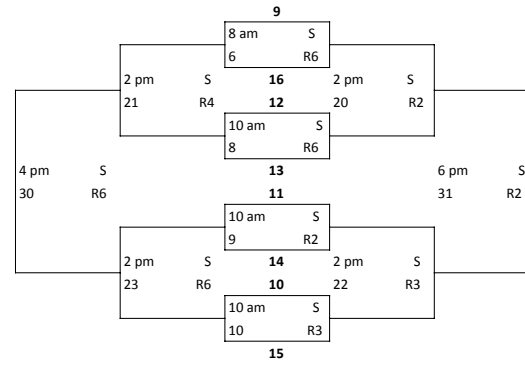

Saturday March 2, 2019

Gold Bracket

Silver Bracket

Bronze Bracket

**25 vs 26**  
**25 vs 27**  
**26 vs 27**

8:00 AM 1 R1  
 10:00 AM 7 R1  
 12:00 PM 13 R1

	1	2	3	4	5	6
8	1	2	3	4	5	6
10	7	9	10	11	12	8
12	13	17	16	14	15	18
2	19	20	21	22	24	23
4	28	29	27	26	25	30
6		31	32	33	34	