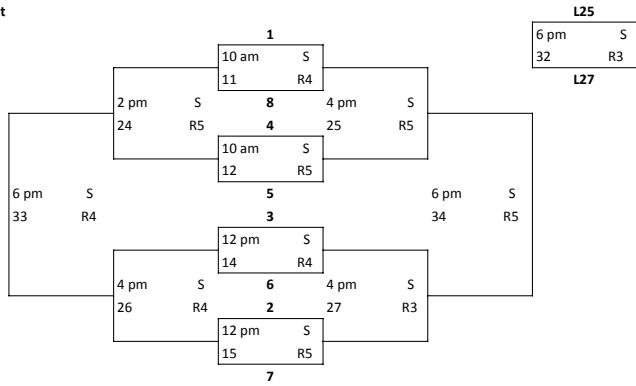

Saturday March 2, 2019

Gold Bracket

Silver Bracket

Bronze Bracket

**25 vs 26**  
**25 vs 27**  
**26 vs 27**

8:00 AM 1 R1  
 10:00 AM 7 R1  
 12:00 PM 13 R1

	1	2	3	4	5	6
8	1	2	3	4	5	6
10	7	9	10	11	12	8
12	13	17	16	14	15	18
2	19	20	21	22	24	23
4	28	29	27	26	25	30
6		31	32	33	34	